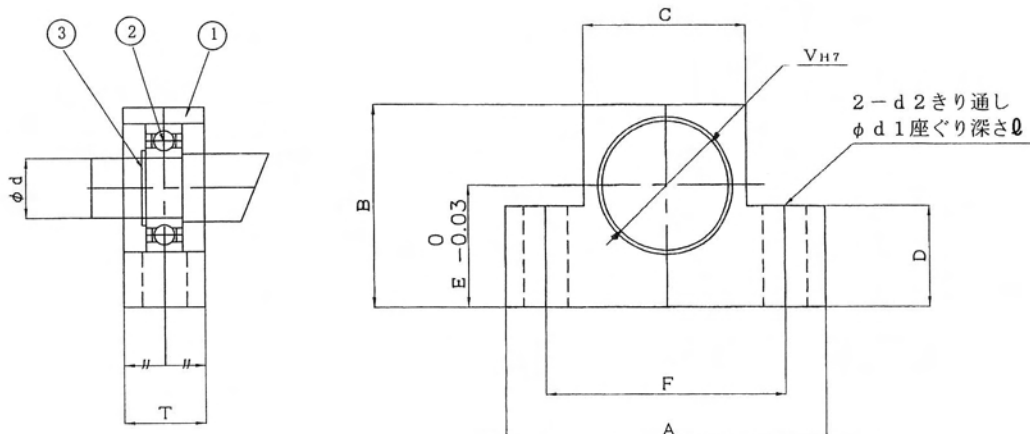

SS 支持側角形サポートユニット

SS6~25

※10~25は座グリ加工されません

SS□ …黒染め
 SS□ M …無電解メッキ
 SS□ R …レイデント

番号	部品名称	個数
①	ハウジング	1
②	ベアリング	1
③	止め輪	1

	P	A	B	C	D	E	F	V	T	d1	d2	Q	d	ベアリング形式	使用止め輪
SS6	6	42	25	18	20	13	30	17	12	9.5	5.5	11	6	B606ZZ	S 6
SS8	8	52	32	25	26	17	38		15	11	6.6				
SS10	10	70	43	36	24	25	52	22	20	—	9	—	8	B608ZZ	S 8
SS12	12												10	B6000ZZ	S 10
SS15	15	80	50	41	25	30	60	32	—	11	—	15	B6002ZZ	S 15	
SS20	20	95	58	56	30		75	47				26	20	B6204ZZ	S 20
SS25	25	105	68	66	25	35	85	52	30	—	—	—	25	B6205ZZ	S 25